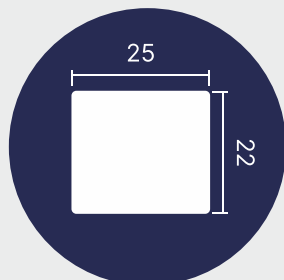

Дополнительные элементы

Руст стыковочный МДФ

Используется для стыковки/разграничения панелей поперек реек, а также в качестве обрамления панелей по периметру.