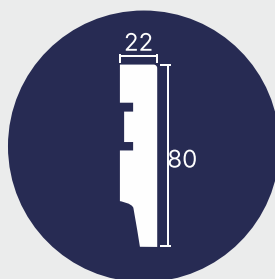

Длина:

2750 мм и 1350 мм

Монтаж на клей

Для всех
коллекций

Плинтус МДФ

Используется в качестве опорного бруса для выклейки панелей и в качестве напольного плинтуса.

Цвет:
Черный матовый

Длина: